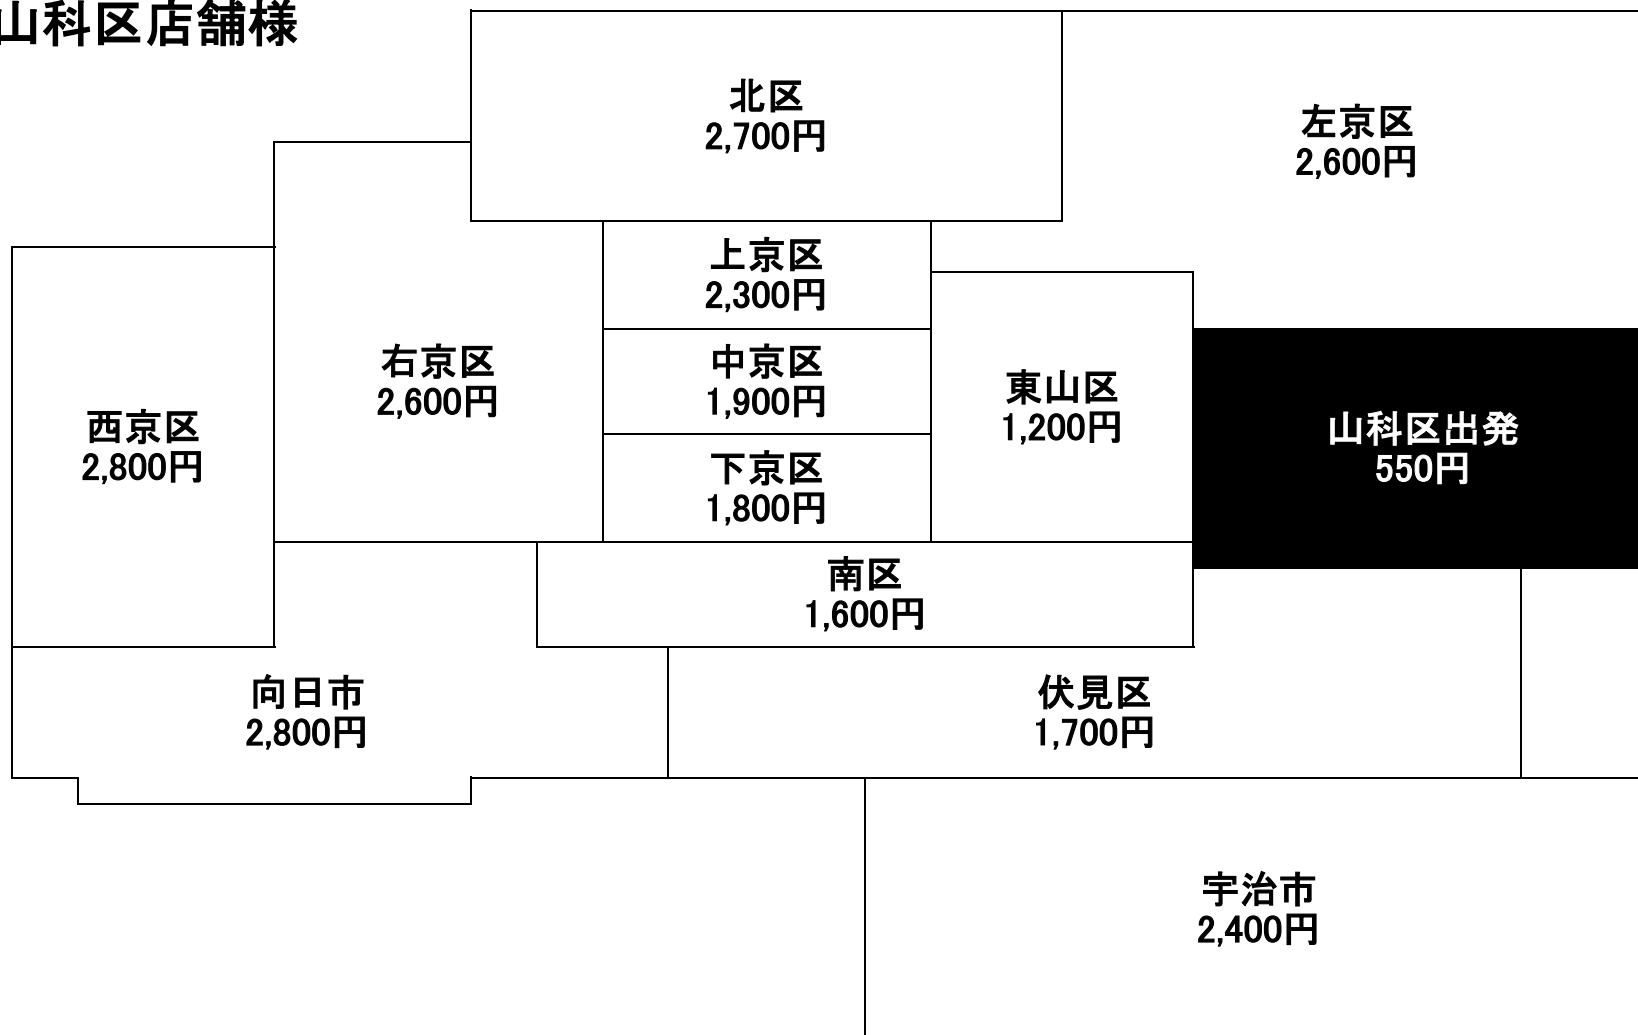

# 山科区店舗様

出発\到着	北区	上京区	中京区	下京区	南区	右京区	左京区	東山区	伏見区	西京区	山科区	宇治市	向日市
山科区	¥2,700	¥2,300	¥1,900	¥1,800	¥1,600	¥2,600	¥2,600	¥1,200	¥1,700	¥2,800	¥550	¥2,400	¥2,800