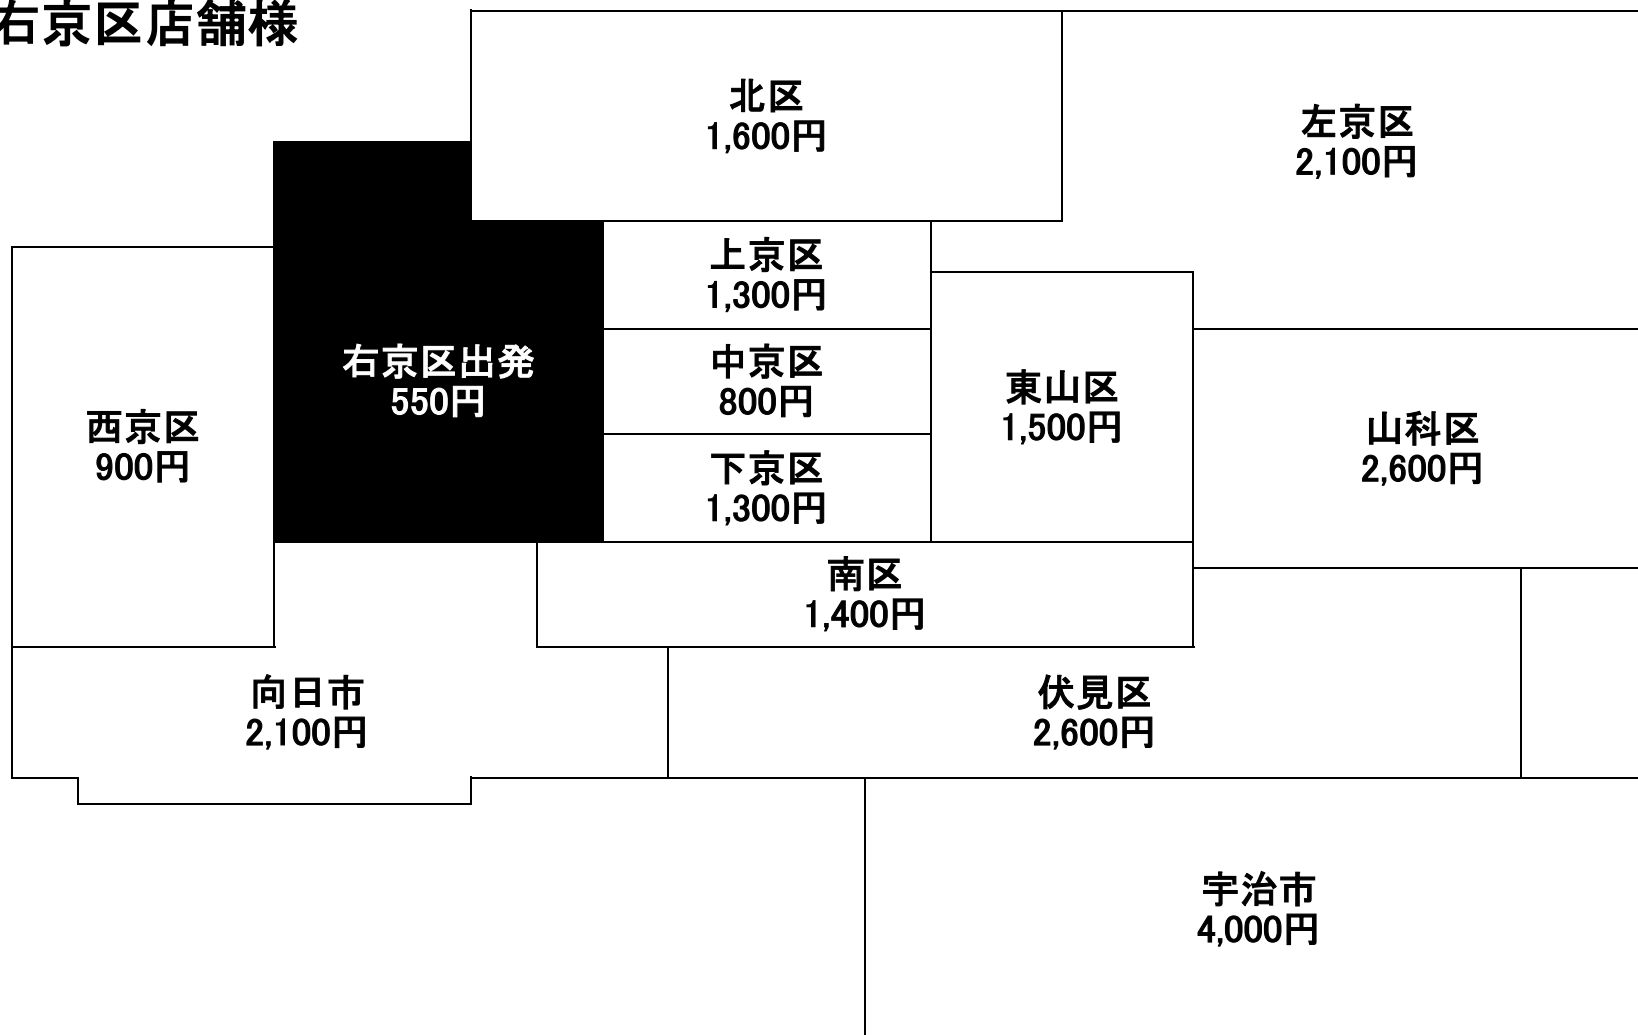

右京区店舗様

出発\到着	北区	上京区	中京区	下京区	南区	右京区	左京区	東山区	伏見区	西京区	山科区	宇治市	向日市
右京区	¥1,600	¥1,300	¥800	¥1,300	¥1,400	¥550	¥2,100	¥1,500	¥2,600	¥900	¥2,600	¥4,000	¥2,100