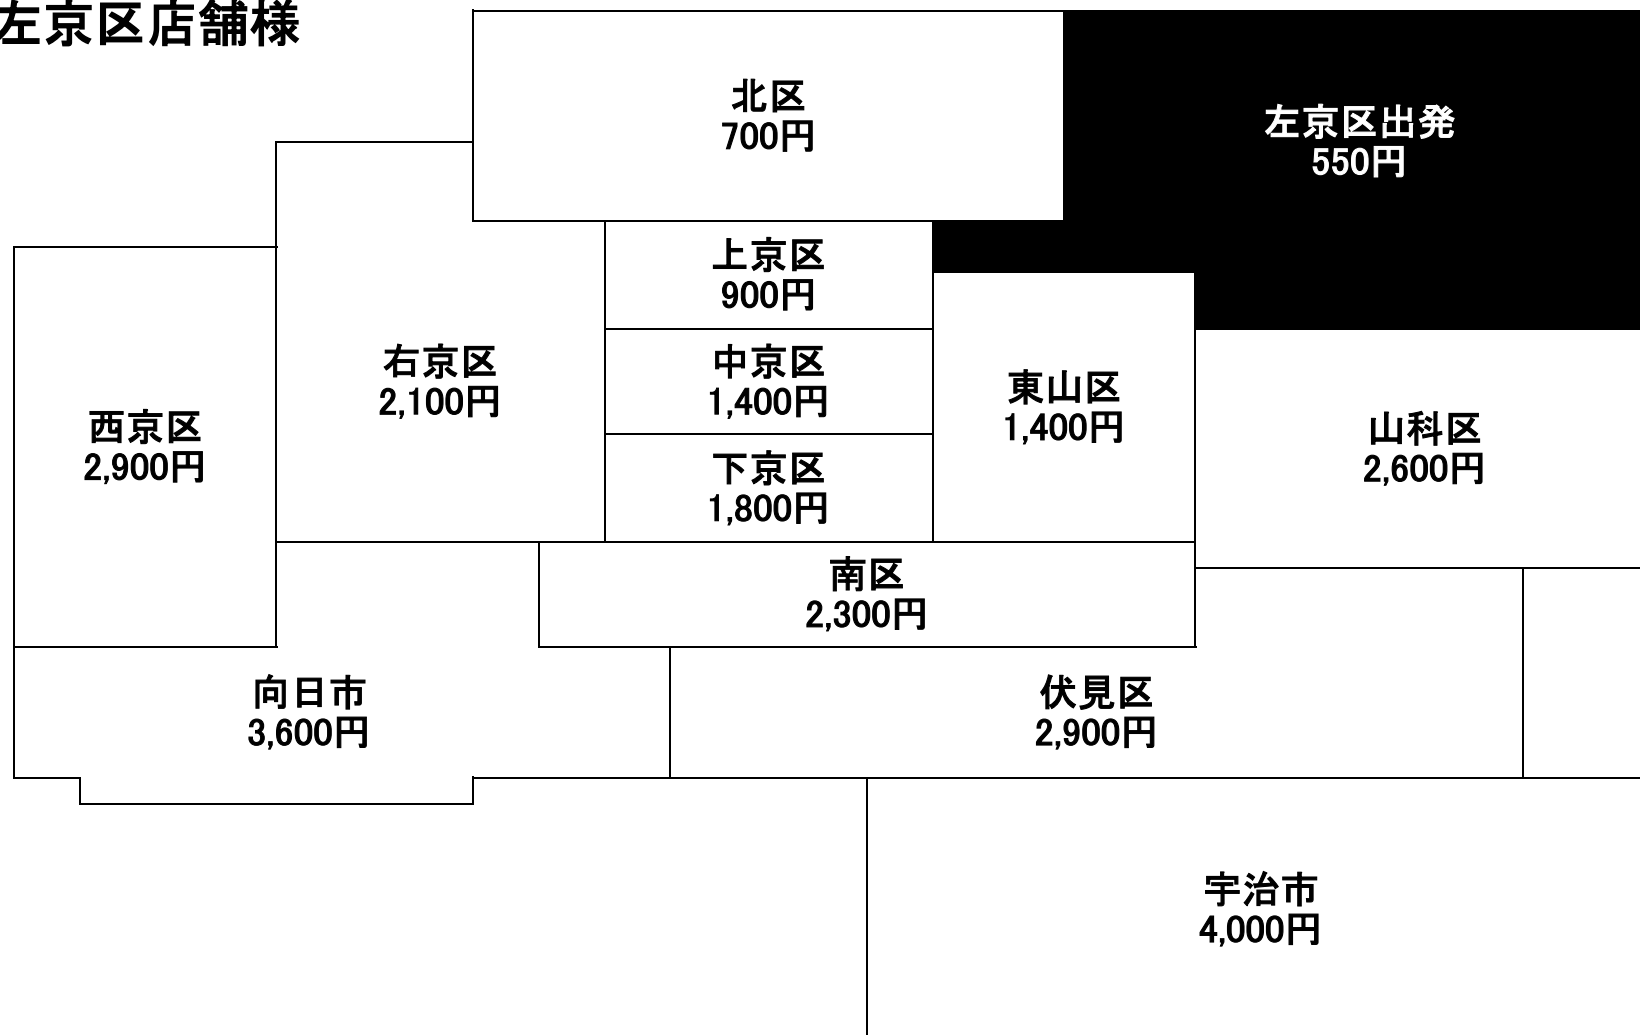

左京区店舗様

出発\到着	北区	上京区	中京区	下京区	南区	右京区	左京区	東山区	伏見区	西京区	山科区	宇治市	向日市
左京区	¥700	¥900	¥1,400	¥1,800	¥2,300	¥2,100	¥550	¥1,400	¥2,900	¥2,900	¥2,600	¥4,000	¥3,600