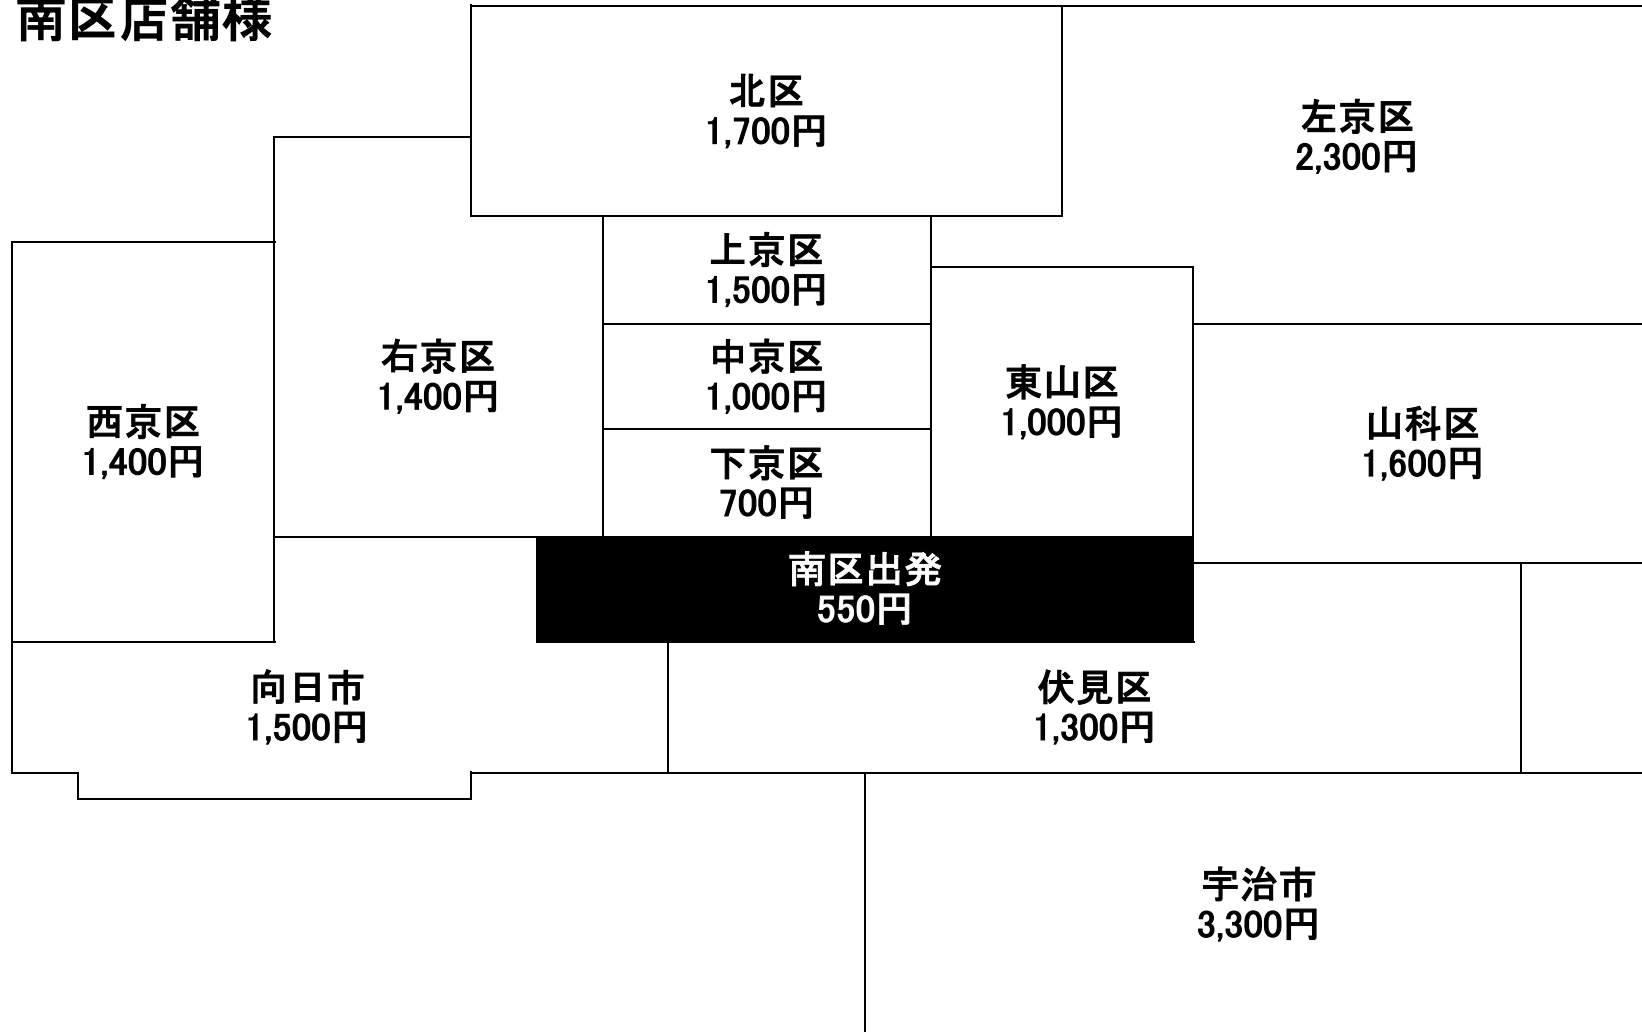

# 南区店舗様

出発\到着	北区	上京区	中京区	下京区	南区	右京区	左京区	東山区	伏見区	西京区	山科区	宇治市	向日市
南区	¥1,700	¥1,500	¥1,000	¥700	¥550	¥1,400	¥2,300	¥1,000	¥1,300	¥1,400	¥1,600	¥3,300	¥1,500