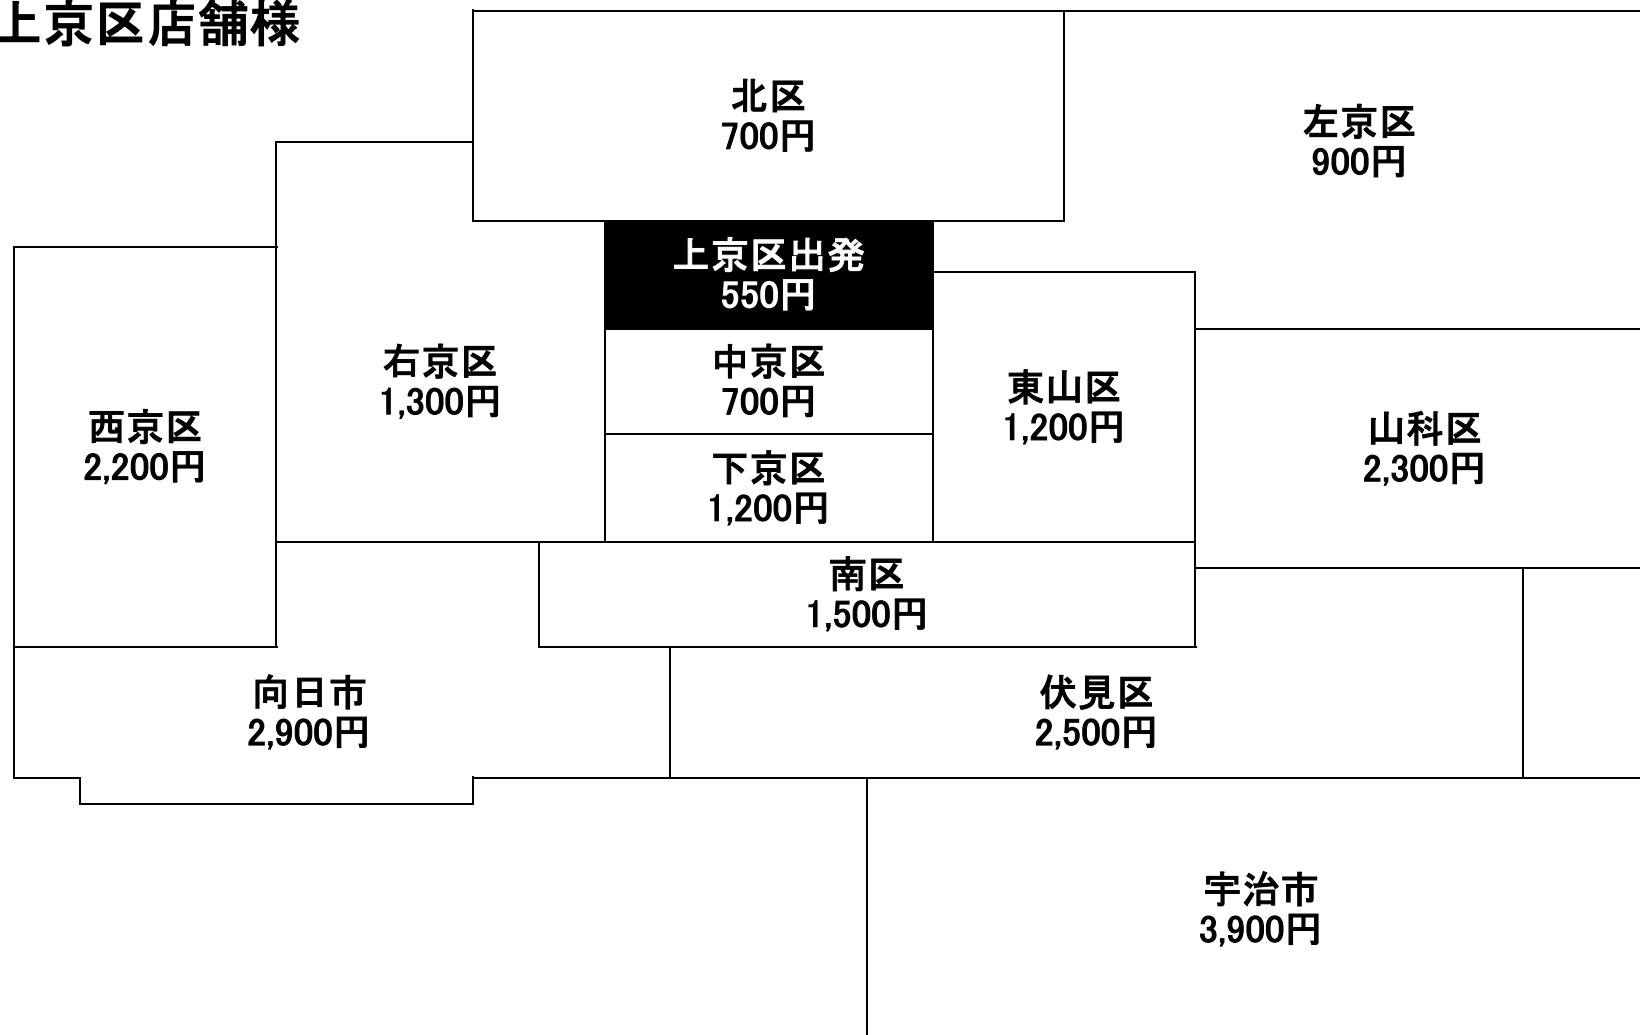

# 上京区店舗様

出発\到着	北区	上京区	中京区	下京区	南区	右京区	左京区	東山区	伏見区	西京区	山科区	宇治市	向日市
上京区	¥700	¥550	¥700	¥1,200	¥1,500	¥1,300	¥900	¥1,200	¥2,500	¥2,200	¥2,300	¥3,900	¥2,900